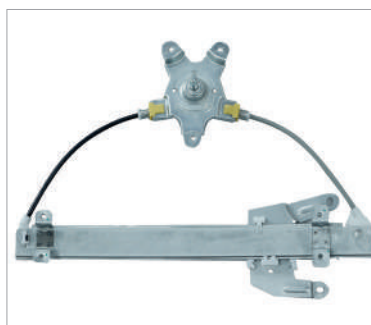

MANIJA ALZA VIDRIO DER/IZQ AZUL (D-21 D-22 94-15/SENTRA B-14 B-15 96-06)

NS	
TS-III 92-17	
COD.DER:	HRRN0103
COD.IZQ:	HRRN0104