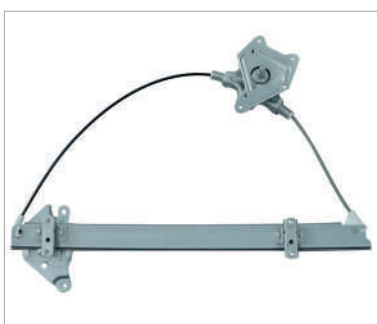

MANIJA EXT DEL DER NEGRA (TS-I 84-87)

NS	
D-21 94-07	
COD.DER:	HRRN0201
COD.IZQ:	HRRN0202