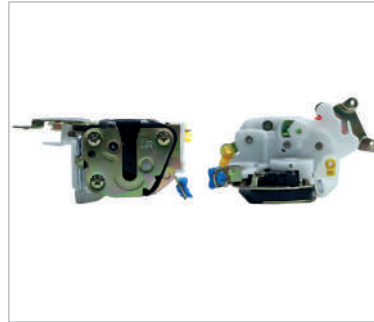

REGULADOR DE CRISTAL TRAS DER MANUAL

NS	
TS-III 92-17	
COD.DER:	HCRN0101
COD.IZQ:	HCRN0102