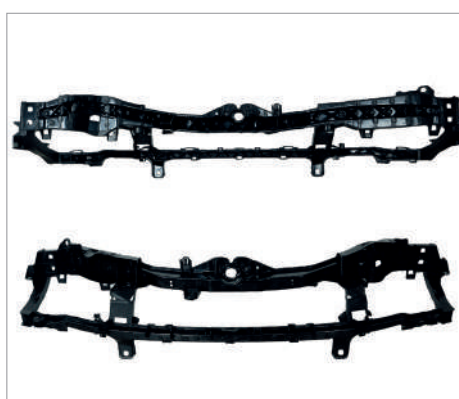

CODIGO: **CQJF0212**

MARCO RADIADOR PLASTICO INF (ECOSPORT 04-12)

FD

**FIGO 16-22**

CODIGO: **CQJF0701**

MARCO RADIADOR PLASTICO INF (ECOSPORT 13-17) (SEDAN/H-BACK)

FD

**FOCUS 09-11**