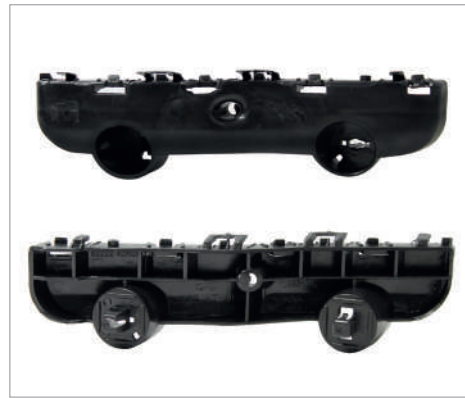

ALERON CROMO DE DEFENSA DEL

NS

**D-21 USA 93-97**

COD.DER: **CATN0281**

COD.IZQ: **CATN0282**

ALERON CROMO DE DEFENSA DEL

NS

**NP-300 (D-23) 16-24**