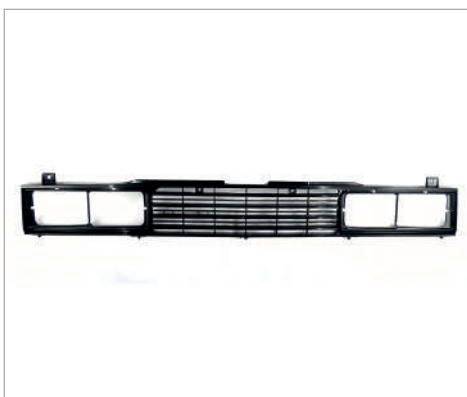

PARRILLA NEGRO C/FILO CROMADO 4PTAS

NS

720 81-83

CODIGO: CPTN0610

PARRILLA NEGRA DOBLE F/CUADRADO