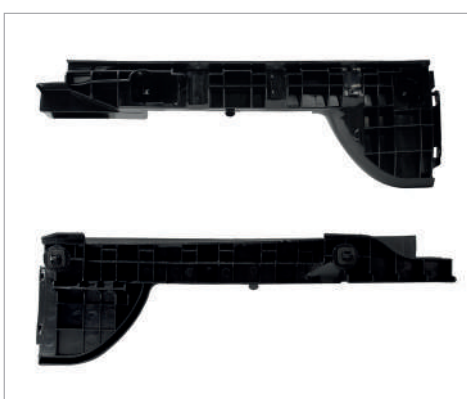

RT

CAPTUR 18-22

COD.DER: CNTR1101

COD.IZQ: CNTR1102

CANTONERA DEL

TY

HIACE 05-10

COD.DER: CITT0401