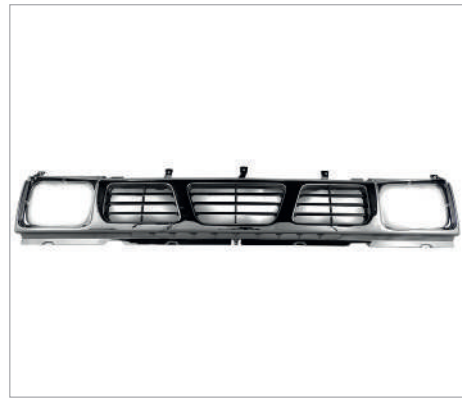

CODIGO: CPTN0620

PARRILLA NEGRA (TIPO PANAL)

NS

D-21 94-07

CODIGO: CPTN0200

PARRILLA GRIS OSCURO

NS

D-21 94-07