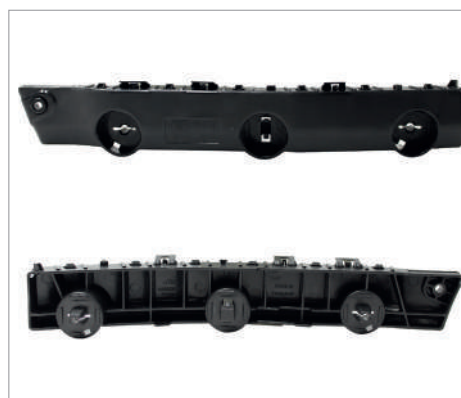

GUIA PLASTICO DE FACIA TRASERA

NS

VERSA 20-22

CODIGO: CMTN0910

PRÓXIMAMENTE

TOLVA NEGRA C/CROMADA DE PARRILLA

NS

X-TRAIL 15-22