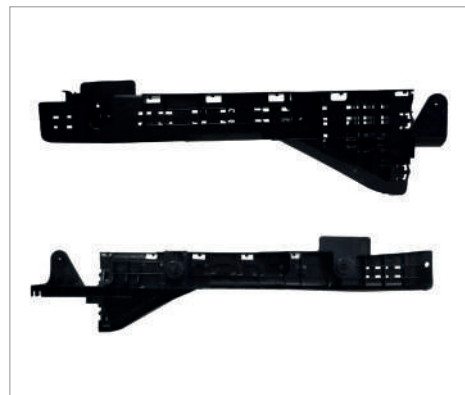

GUIA PLASTICO DE FACIA DEL (LUJO) 4WD

NS

NV-350 13-18

COD.DER: **CITN0401**

COD.IZQ: **CITN0402**