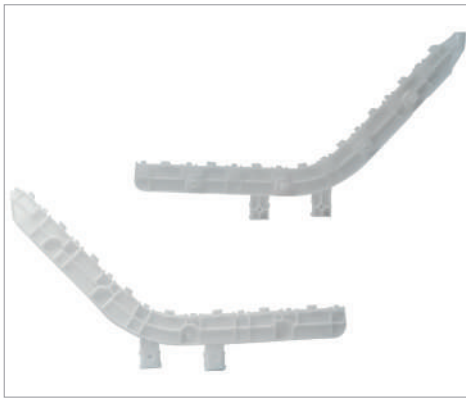

DG

ATTITUDE 15-23

COD.DER: **CITK1103**

COD.IZQ: **CITK1104**