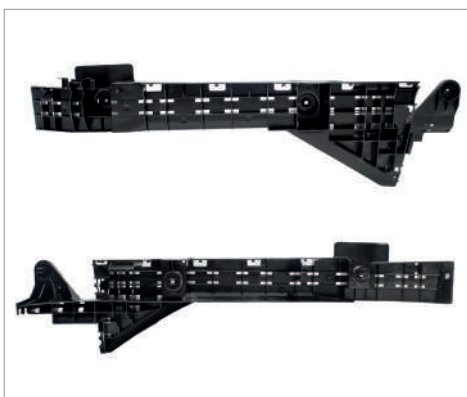

TAPA PLASTICO DE FACIA DEL INF (SENCILLA/FRONTIER SE/LUJO) 2/4WD

NS

**NV-350 13-18**

COD.DER: **CITN0401**

COD.IZQ: **CITN0402**

GUIA PLASTICO DE FACIA DEL

NS

**NV-350 19-22**