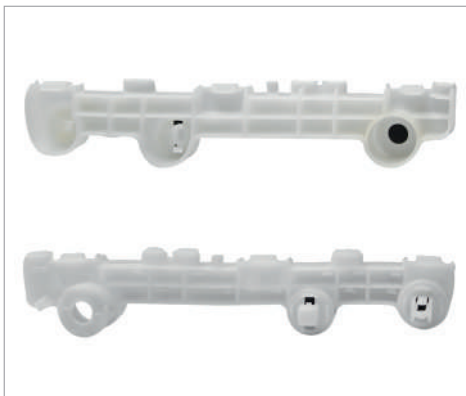

GUIA PLASTICO DE FACIA TRASERA (MT MIRAGE G4 19-20)

MT

L200 16-19

COD.DER: **CITS1301**

COD.IZQ: **CITS1302**