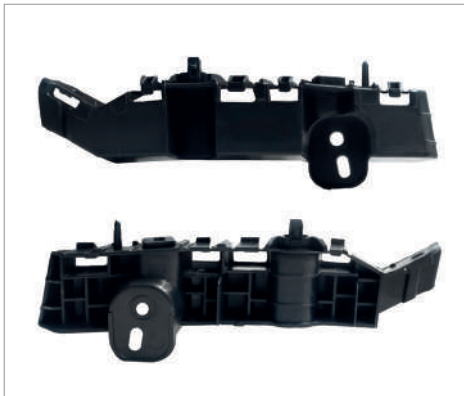

GUIA PLASTICO DE FACIA DEL

CV	
BEAT 18-21	
COD.DER:	CITC1101
COD.IZQ	CITC1102