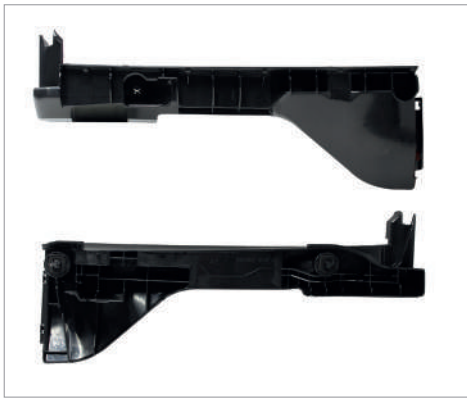

COD.IZQ: CITT0402

GUIA PLASTICO DE FACIA DEL

TY

HIACE 05-19

COD.DER: CITT0403

COD.IZQ: CITT0404

GUIA PLASTICO DE FACIA TRASERA

TY