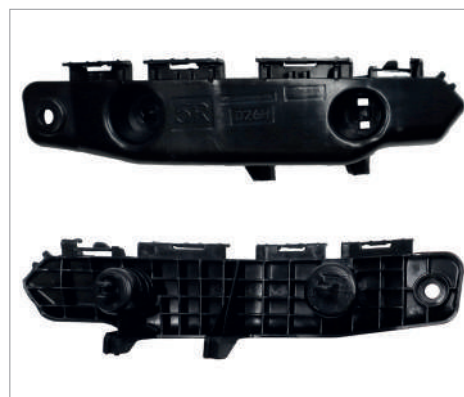

GUIA PLASTICO DE FACIA DEL (SENCILLA)

TY

RAIZE 22-24

COD.DER: **CITT1001**

COD.IZQ **CITT1002**