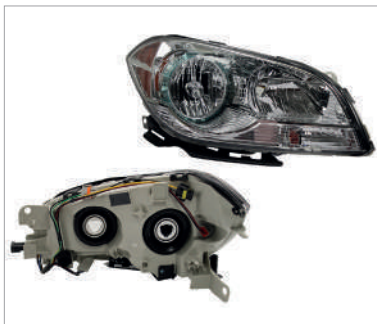

CV	
MALIBU 08-12	
COD.DER:	FFNC3021
COD.IZQ:	FFNC3022