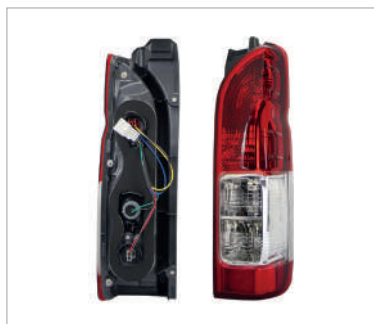

CALAVERA S/ARNES (ROJO/BLANCO/BLANCO)

TY	
HIACE 14-19	
COD.DER:	FCNT0421
COD.IZQ:	FCNT0422