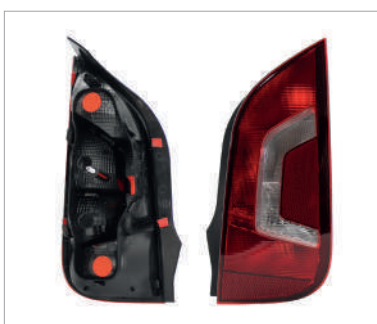

CALAVERA INT S/ARNES (ROJO/BLANCO)

VK	
UP 16-17	
COD.DER:	FCNV0801
COD.IZQ:	FCNV0802