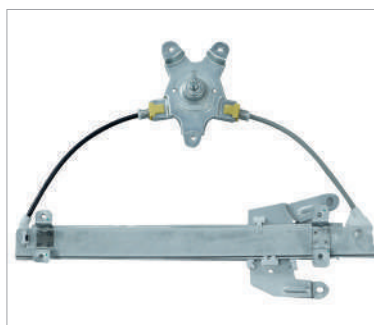

MANIJA ALZA VIDRIO DER/IZQ AZUL (D-21 D-22 94-15/SENTRA B-14 B-15 96-06)

NS	
TS-III 92-17	
COD.DER:	HRRN0103
COD.IZQ:	HRRN0104