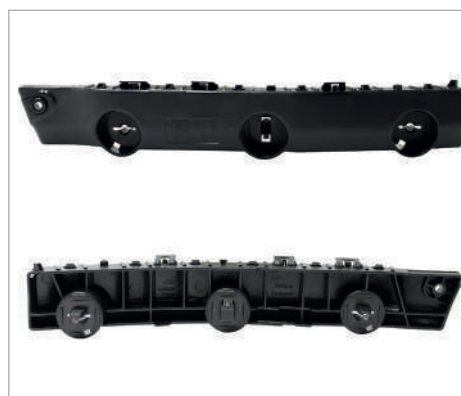

COD.IZQ: **CITN0904**

GUIA PLASTICO DE FACIA TRASERA

NS

VERSA 20-22

CODIGO: **CMTN0910**

PRÓXIMAMENTE

TOLVA NEGRA C/CROMADA DE PARRILLA

NS