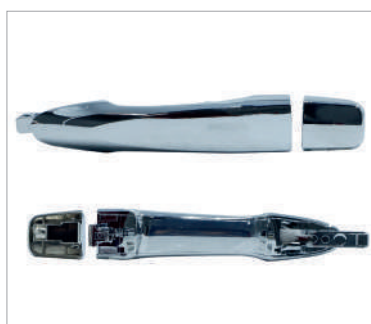

MANIJA EXT DEL DER CROMO C/SENSOR S/HOYO P/LLAVE (X-TRAIL 15-22)

NS	
NP-300 FRONTIER 16-24	
CODIGO:	HMRN0713