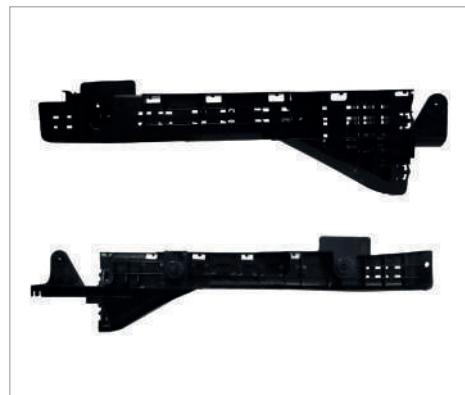

GUIA PLASTICO DE FACIA DEL (LUJO) 4WD

NS

NV-350 13-18

COD.DER: **CITN0401**

COD.IZQ: **CITN0402**