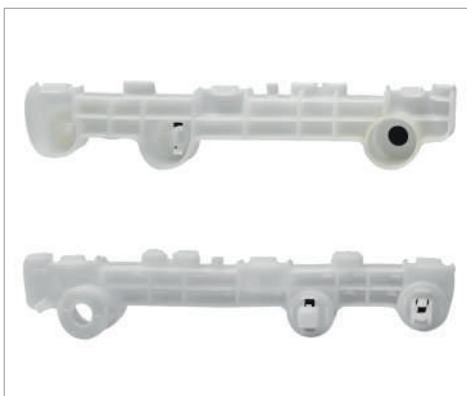

GUIA PLASTICO DE FACIA TRASERA (MT MIRAGE G4 19-20)

MT

L200 16-19

COD.DER: **CITS1301**

COD.IZQ: **CITS1302**