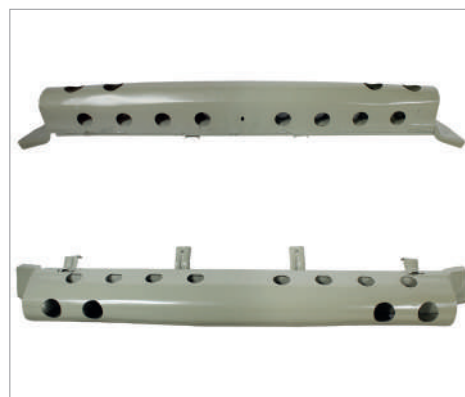

CV

S-10 MAX 22-24

CODIGO: CGNC1801

REFUERZO FACIA METAL DEL (SENCILLO/DOBLE CABINA)

CV

S-10 MAX 22-24

CODIGO: CGNC1811

SOPORTE DEL DE REFUERZO METAL (SENCILLO/DOBLE CABINA)