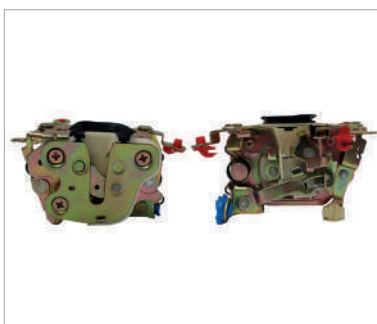

MANIJA TAPA BATEA (620)

NS	
D-21 94-07	
COD.DER:	HCRN0201
COD.IZQ:	HCRN0202

CERRADURA DE PUERTA DEL DER