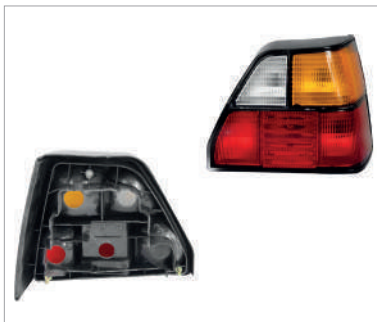

VK	
GOLF A2 87-92	
COD.DER:	FCNV0301
COD.IZQ:	FCNV0302