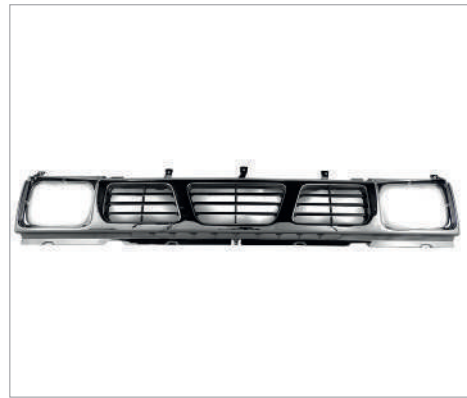

720 92-93

CODIGO: CPTN0620

PARRILLA NEGRA (TIPO PANAL)

NS

D-21 94-07

CODIGO: **CPTN0200**

PARRILLA GRIS OSCURO

NS