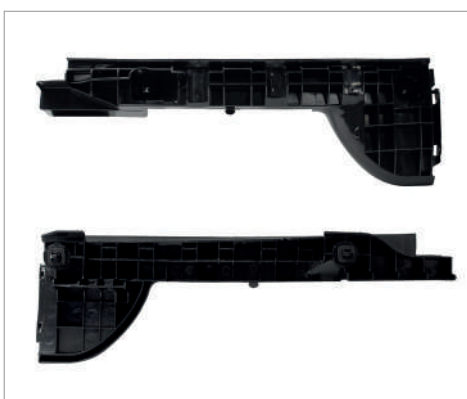

GUIA PLASTICO DE FACIA TRASERA

RT

CAPTUR 18-22

COD.DER: **CNTR1101**

COD.IZQ: **CNTR1102**

CANTONERA DEL

TY

HIACE 05-10