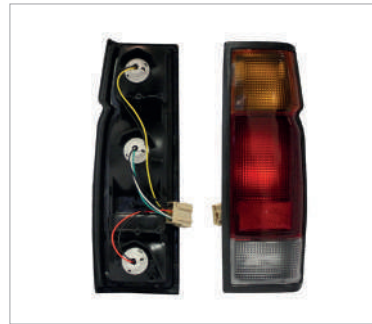

CALAVERA C/ARNES ESTACA C/BASE (D-22 08-15/D-23 16-24) (BLANCO/ROJO/AMBAR)

NS	
D-21 94-07	
COD.DER:	FCHN0241
COD.IZQ:	FCHN0242

CALAVERA S/ARNES ESTACA (D-22 08-15/D-23 16-24) (BLANCO/ROJO/AMBAR)

NS	
D-21 94-01	
COD.DER:	FCNN0211
COD.IZQ:	FCNN0212