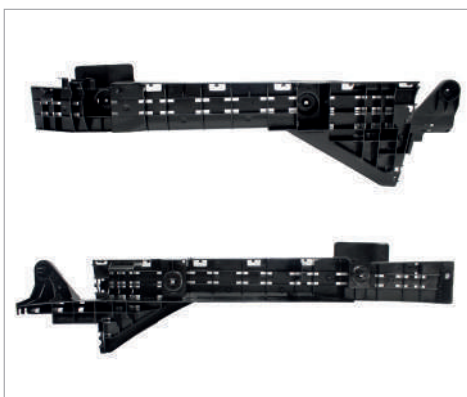

COD.IZQ: **CJTN0702**

TAPA PLASTICO DE FACIA DEL INF (SENCILLA/FRONTIER SE/LUJO) 2/4WD

NS

NV-350 13-18

COD.DER: **CITN0401**

COD.IZQ: **CITN0402**

GUIA PLASTICO DE FACIA DEL

NS