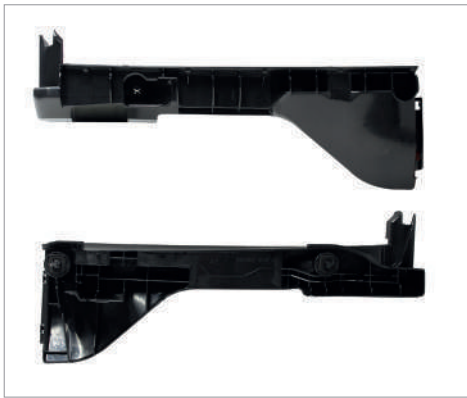

COD.DER: **CITT0401**

COD.IZQ: **CITT0402**

GUIA PLASTICO DE FACIA DEL

TY

HIACE 05-19

COD.DER: **CITT0403**

COD.IZQ: **CITT0404**

GUIA PLASTICO DE FACIA TRASERA