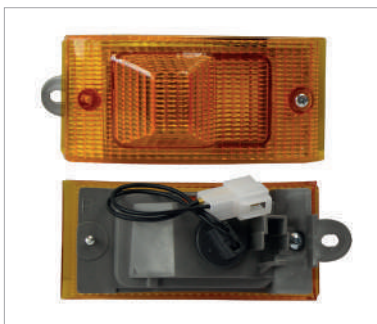

CUARTO FRONTAL DER BLANCO C/ARNES

NS	
ICHIVAN 88-94	
COD.DER:	FRHN5501
COD.IZQ:	FRHN5502

CUARTO LATERAL DER AMBAR C/ARNES (EMP/20PZS)