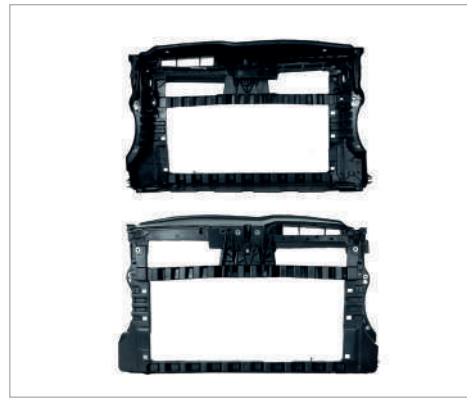

MARCO RADIADOR METAL COMPLETO C/REFUERZO ESPESOR (RN CLIO 02-10)

VK

GOLF A6 10-13

CODIGO: **CQJV0320**