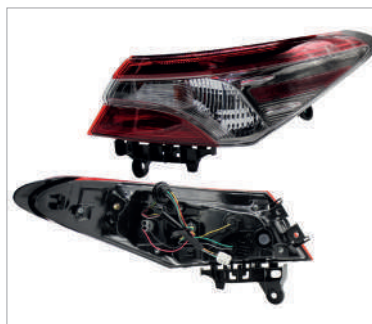

CALAVERA EXT C/ARNES CLARA (ROJO/BLANCO)

TY	
CAMRY 18-24	
COD.DER:	FCNT0145
COD.IZQ:	FCNT0146