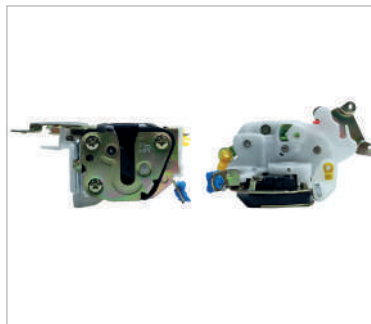

REGULADOR DE CRISTAL TRAS DER MANUAL

NS	
TS-III 92-17	
COD.DER:	HCRN0101
COD.IZQ:	HCRN0102