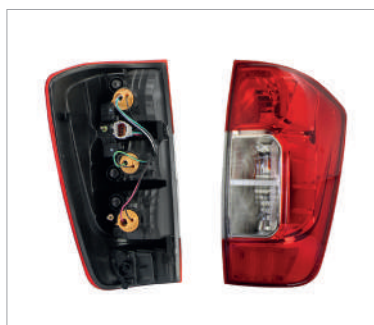

NS	
NP-300 FRONTIER (D-23) 16-24	
COD.DER:	FCNN0701
COD.IZQ:	FCNN0702

CALAVERA C/ARNES (SENCILLA/DOBLE CABINA S-SE/LUJO XE-LE) 2/4WD (ROJO/BLANCO)

NS	
NP-300 FRONTIER (D-23) 16-24	
COD.DER:	FCNN0703
COD.IZQ:	FCNN0704