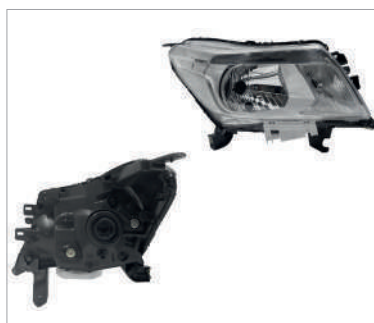

FARO F/NEGRO S/MICA BLANCA (SENCILLA/FRONTIER SE/LUJO XE-LE) 2/4WD

NS

NP-300 FRONTIER 16-20

COD.DER:	FFNN0721
COD.IZQ:	FFNN0722