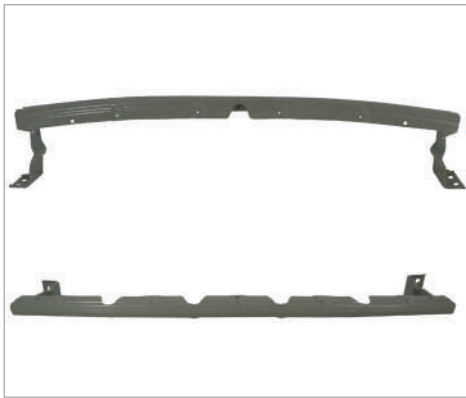

CV

S-10 MAX 22-24

CODIGO: CGNC1801

REFUERZO FACIA METAL DEL (SENCILLO/DOBLE CABINA)

CV

S-10 MAX 22-24

CODIGO: CGNC1811

SOPORTE DEL DE REFUERZO METAL (SENCILLO/DOBLE CABINA)