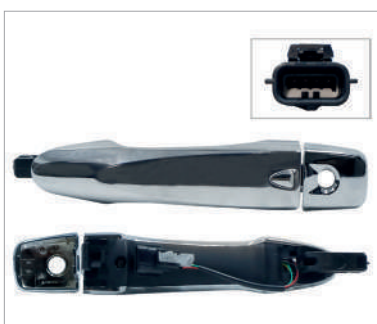

CILINDRO DE PUERTA (JUEGO 2PZS)

NS	
NP-300 FRONTIER 16-24	
CODIGO:	HMRN0712