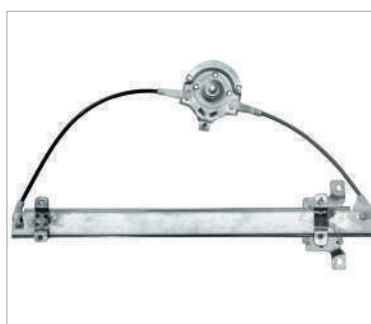

MANIJA INT DEL DER/IZQ CROMO

NS	
D-21 94-07	
COD.DER:	HRRN0211
COD.IZQ:	HRRN0212