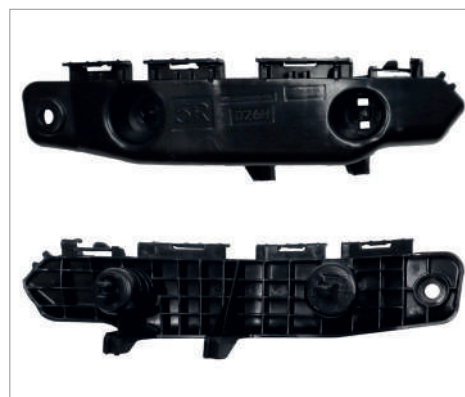

GUIA PLASTICO DE FACIA DEL (SENCILLA)

TY

RAIZE 22-24

COD.DER: **CITT1001**

COD.IZQ **CITT1002**