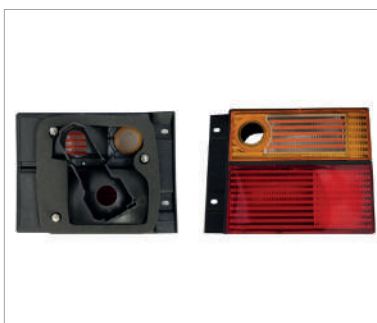

CALAVERA S/ARNES (AMBAR/ROJO/BLANCO)

VK	
JETTA A2 87-92	
COD.DER:	FCNV0103
COD.IZQ:	FCNV0104

CALAVERA S/ARNES (AMBAR/ROJO/BLANCO)

VK	
JETTA A3 93-98	
COD.DER:	FCHV0121
COD.IZQ:	FCHV0122

CALAVERA EXT S/ARNES (AMBAR/ROJO)