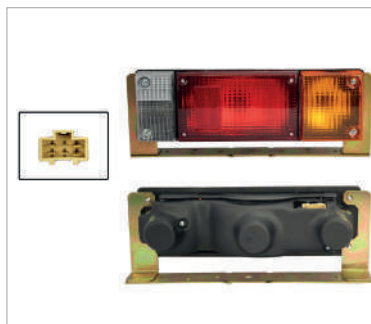

CALAVERA S/ARNES (AMBAR/ROJO/BLANCO)

NS	
D-21 94-07	
COD.DER:	FCHN0221
COD.IZQ:	FCHN0222