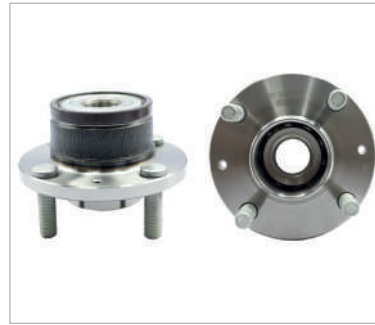

## 2024

**@OptimoMx**  
[www.optimoautopartes.com](http://www.optimoautopartes.com)

**YOKOMITSU**  
suspension parts

<b>CV</b>	
<b>AVEO 1.5L 18-23</b>	
CODIGO:	<b>BMNC9910</b>
EQUIV 1:	
OEM:	26674016

MAZA DEL C/4BIRLOS S/ABS