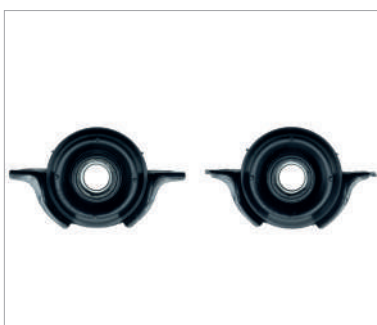

BALERO CENTRAL CARDAN C/GOMA (CHUMACERA)

TY	
HILUX 2.7L/2.8L 4WD 16-24	
CODIGO:	RATT0720
EQUIV 1:	
OEM:	37230-09030