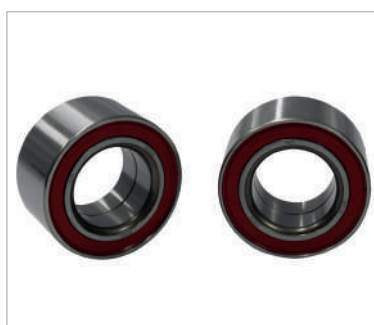

BALERO RUEDA DEL DOBLE (ATLANTIC)

VK	
JETTA/GOLF A2/A3 1.8L/2.0L 88-98	
CODIGO:	RDNV0100
EQUIV 1:	566719-S
OEM:	331 598 625B

BALERO RUEDA DEL DOBLE (DERBY 95-09/IBIZA-CORDBA 00-02)